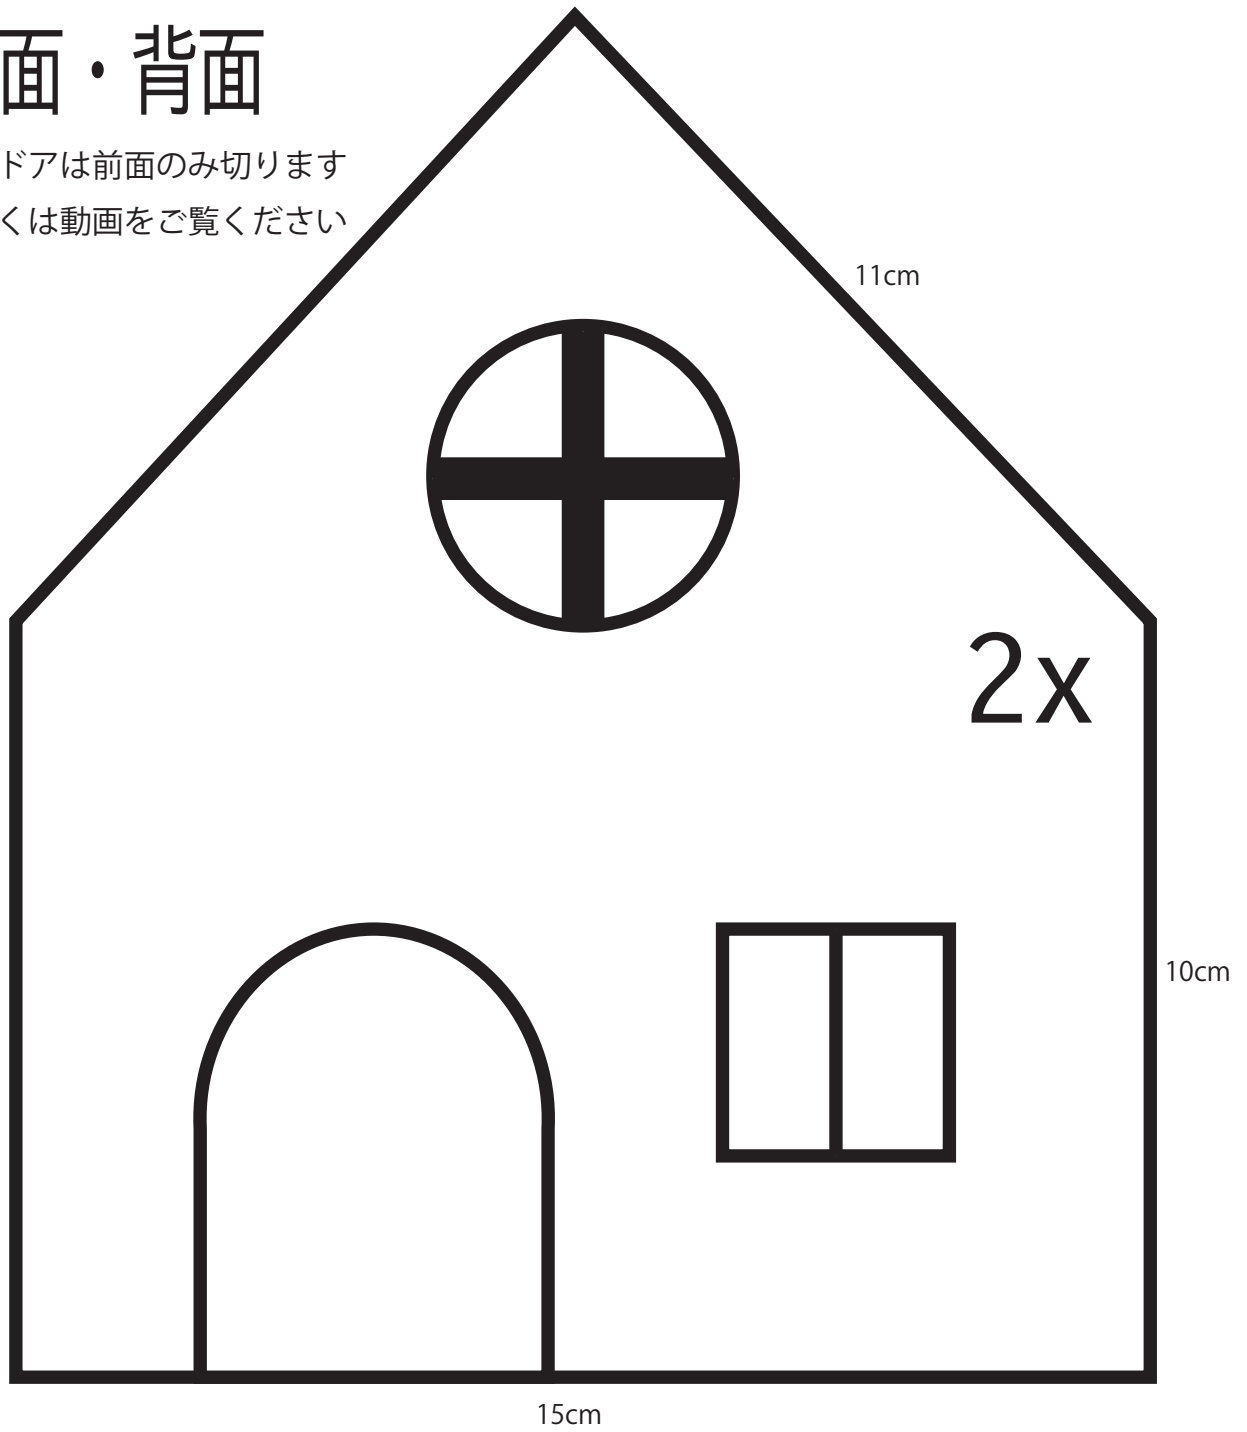

# 前面・背面

窓とドアは前面のみ切ります  
詳しくは動画をご覧ください

## 煙突

屋根

18cm

15cm

15cm

側面

10cm

土台

18cm

1x

22cm