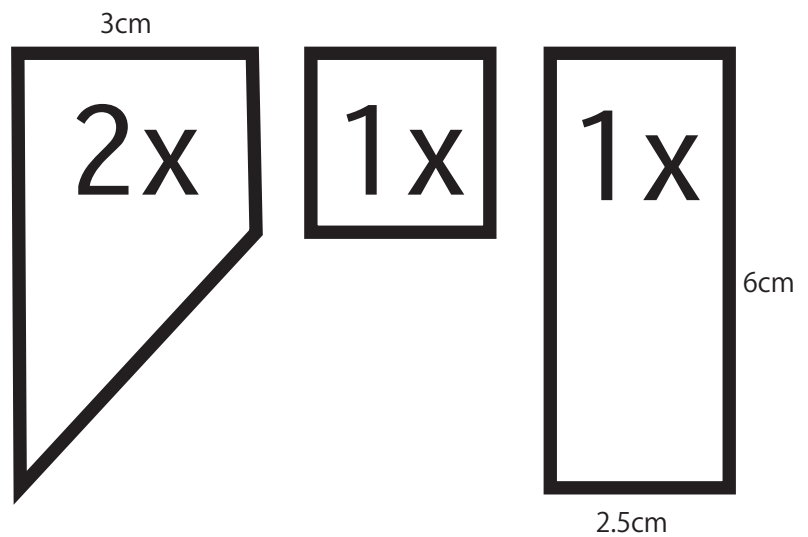

# 前面・背面

窓とドアは前面のみ切ります  
詳しくは動画をご覧ください

## 煙突

屋根

18cm

15cm

15cm

側面

10cm

土台

18cm

1x

22cm